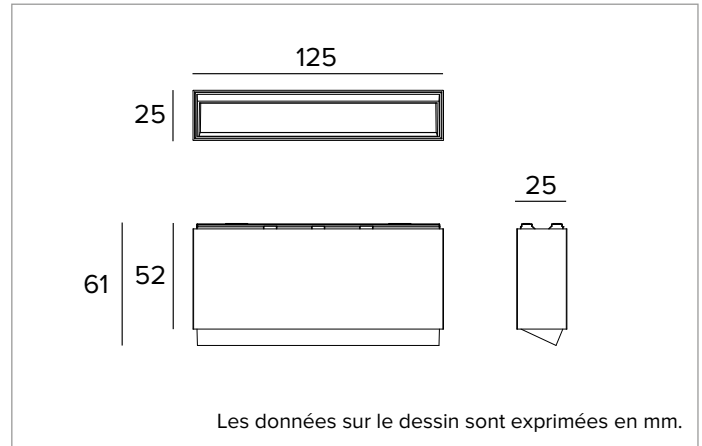

2T016DD | OZ Module d'éclairage - Wall Washer

Modules lumineux LED Wall Washer magnétiques, alimentés en très basse tension

	3000K	H(m)	D1(m)	D2(m)	E _{max} (lx)		
Ra90		35°	77°				
Fixture Power	8W	1	0.67	1.65	369		
Source Flux	654lm	2	1.34	3.30	92		
Fixture Flux	420lm	3	2.00	4.95	41		
Efficacy	51lm/W	4	2.67	6.60	23		
TS1842	I _{max} =610cd/klm	I _{max}	399cd	5	3.34	8.24	15

CCT nominale : 3000K

Durée utile (L80/B10) : >50000h tq +25°C

CARACTÉRISTIQUES DE L'ÉCLAIRAGE

Système optique Wall Washer : Réflecteur en aluminium anodisé à haute réflexion, filtre diffuseur holographique, cadre en polycarbonate noir.

Optique : WALL WASHER

Rendement optique : 64%

Flux appareil : 420lm

Efficacité lumineuse : 51lm/W

Sécurité photobiologique : Conforme au groupe RG1 (Risque faible)

CARACTÉRISTIQUES MÉCANIQUES

Corps en aluminium moulé sous pression blanc. Dimensions 125x25mm.

Couleur et finition : Blanc plâtre

Dimensions : 25x125mm

Poids : 0,24Kg

Versión : DIGITAL DIMMING

Degré de protection : IP20

CARACTÉRISTIQUES ÉLECTRIQUES

Puissance installée : 8W

Alimentation : 48Vdc